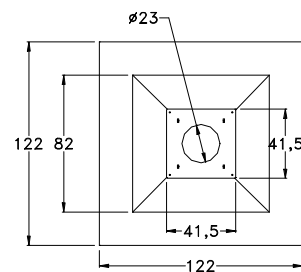

## Modèle 9120 C

Foyer ouvert sur 4 faces avec, en option, 4 pare-étincelles en vitre céramique.  
La table est fournie sans carrelage.

- 1 platine plafond
- 2 cordon d'étanchéité
- 3 buse

*Vue de dessus*

*Intérieur de la table*

*Pare-étincelles  
(en option)*