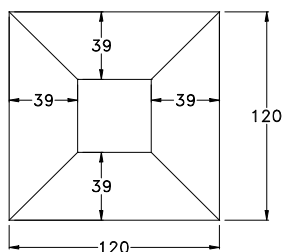

## Modèle 9120 C

Foyer ouvert sur 4 faces avec, en option, 4 pare-étincelles en vitre céramique.  
La table est fournie sans carrelage.

- 1 platine plafond
- 2 cordon d'étanchéité
- 3 buse

*Vue de dessus*

*Intérieur de la table*

*Pare-étincelles  
(en option)*