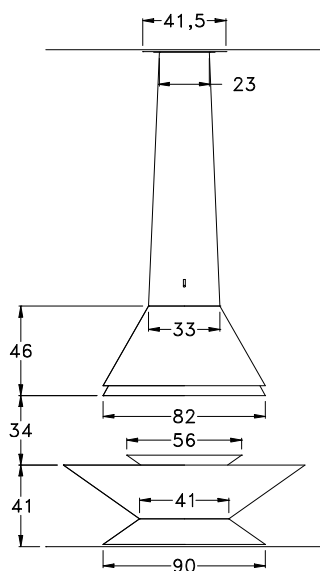

## Modèle 9120 C

Foyer ouvert sur 4 faces avec, en option, 4 pare-étincelles en vitre céramique.  
La table est fournie sans carrelage.

- 1 platine plafond
- 2 cordon d'étanchéité
- 3 buse

*Vue de dessus*

*Intérieur de la table*

*Pare-étincelles  
(en option)*